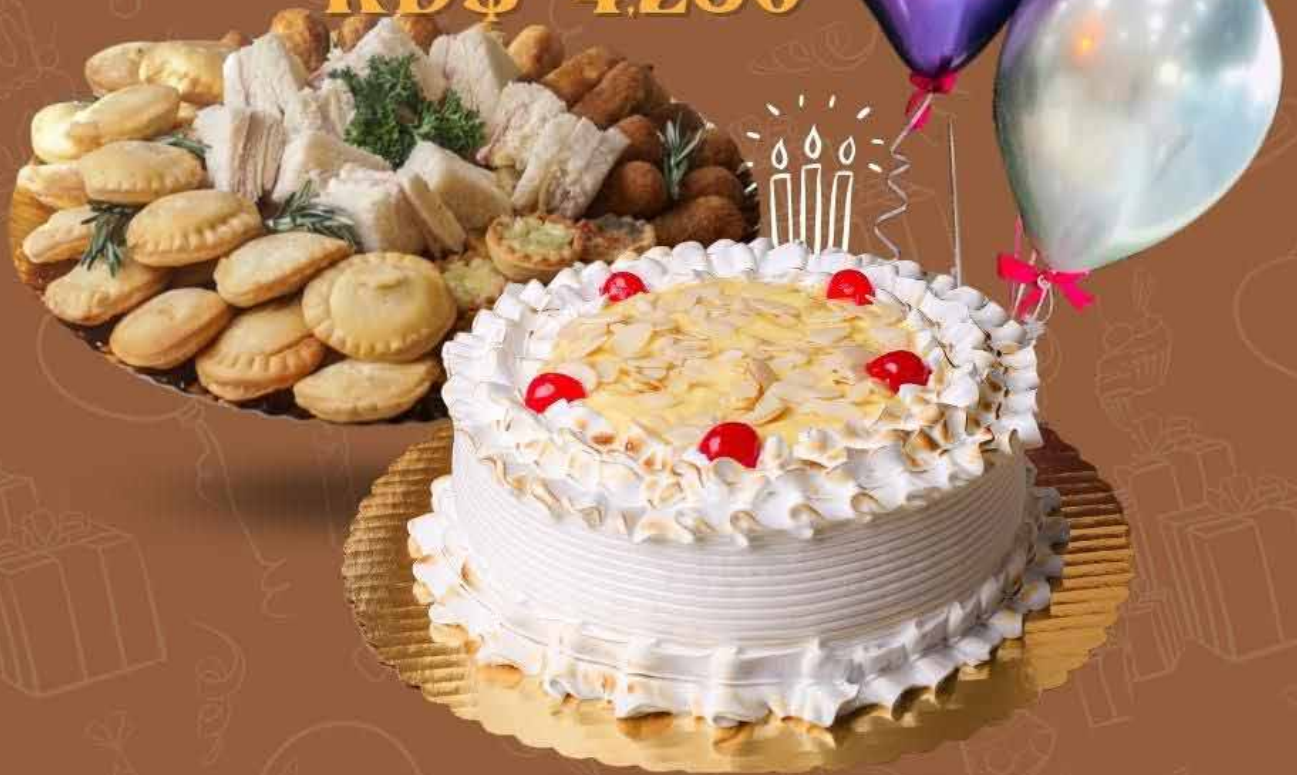

@LAPASTELERIERD

★ **1 libra Crema de almendras**

+

**80 unidades picadera**

+

**Combo globo**

**RD\$ 4.250**

1 LIBRA BIZCOCHO CREMA DE ALMENDRAS  
20 PASTELITOS QUESO O POLLO  
20 CROQUETAS DE POLLO  
20 SANDWICHITOS  
20 PIZZITAS  
1 ARREGLO DE GLOBOS CON METÁLICO